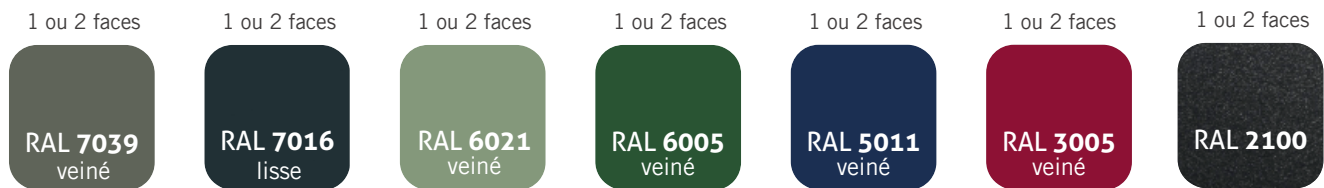

La technique du plaxage est éprouvée depuis **une trentaine d'années avec succès** sur le plan de la durabilité et du vieillissement. Il s'agit d'un film en PVC collé à chaud sur le profilé PVC. Ce film PVC est pourvu d'une couche acrylique en surface qui le rend totalement **insensible au rayonnement UV**.

Le plaxé vous permet de personnaliser votre habitat avec un **large choix de coloris**. De plus, celui-ci permet de réaliser des **teintes bois à l'aspect authentique**. Il permet aussi la **bicoloration de vos menuiseries** (plaxé extérieur et blanc intérieur, ou vice versa). De plus, il est très facile à entretenir avec **son film anti-statique** sur lequel les salissures adhèrent difficilement.