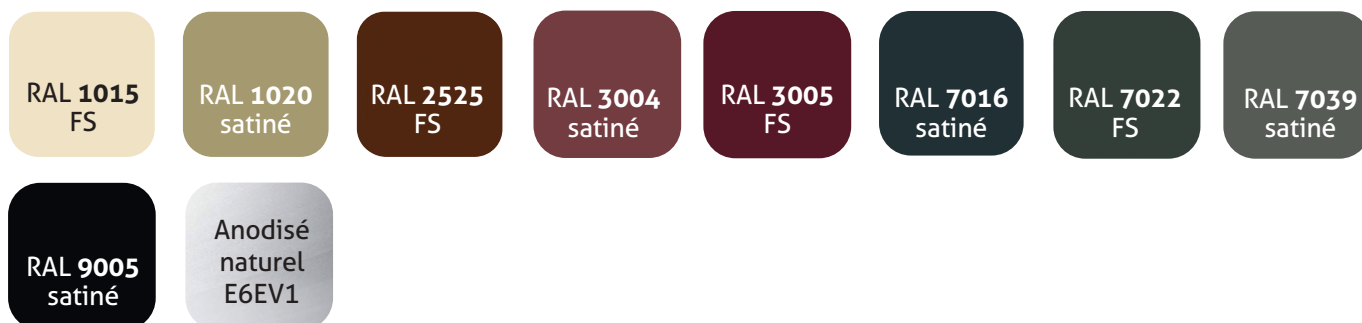

Teintes majeures