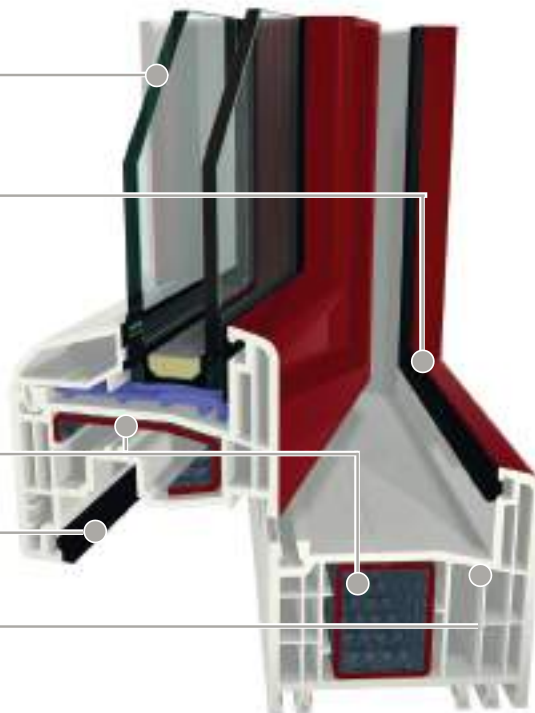

DORMANT NEUF 74MM POSE ENTRE MURS

Double vitrage 4/20/4 FEA Warm Edge

Double joint d'étanchéité à frappe
(gris ou noir selon couleur du profil)

Renfort en acier galvanisé dormant
et ouvrant suivant normes

Double joint d'étanchéité à frappe gris
ou noir selon couleur du profil

Profil dormant 5 ou 6 chambres

Vue en coupe dormant large en
construction neuve