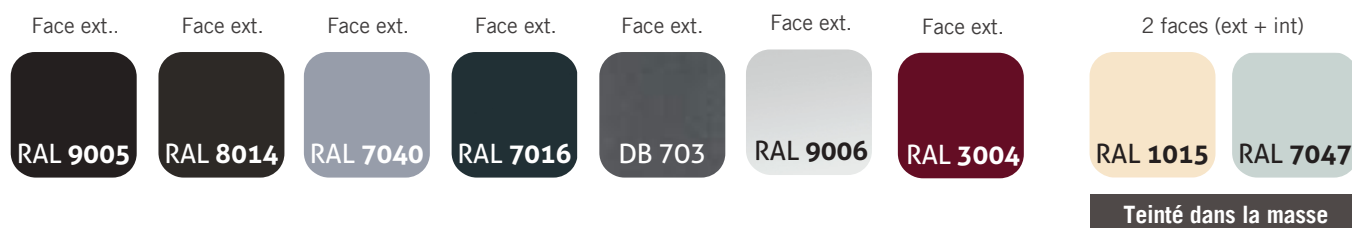

ZOOM SUR GEALAN-ACRYLCOLOR®