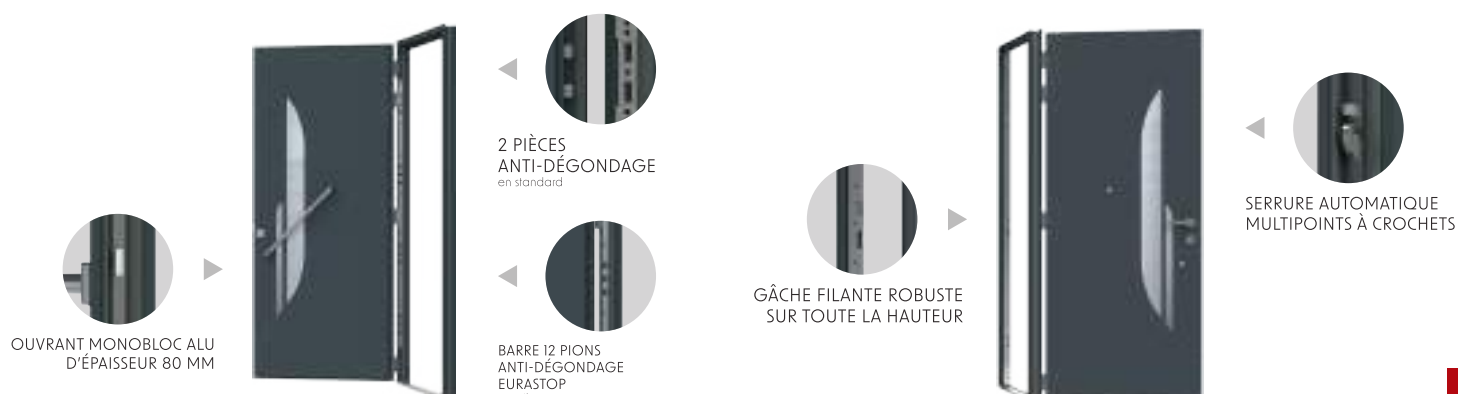

PASSAGE : UN VÉRITABLE REMPART CONTRE L'EFFRACTION

Votre porte d'entrée PASSAGE est munie d'équipements de sécurité de série. Ces éléments contribuent à dissuader efficacement les tentatives d'intrusion puisqu'un cambrioleur abandonne en moyenne au bout de 5 minutes s'il n'est pas parvenu à forcer la porte.