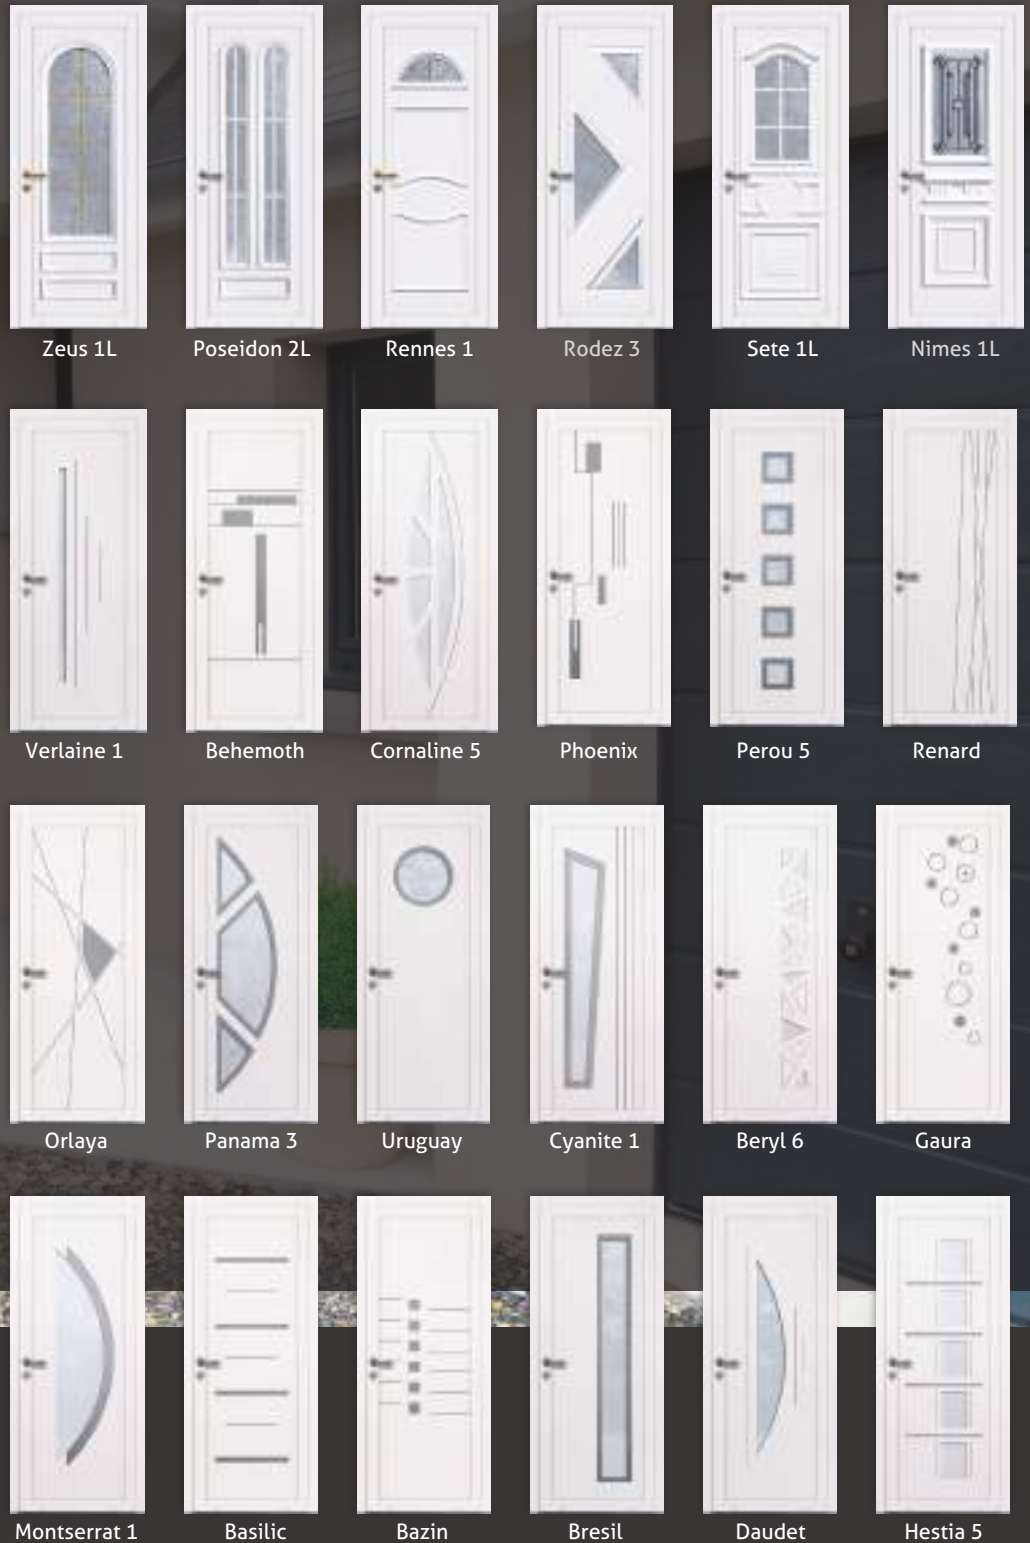

Disponibles en différentes  
essences de bois avec de nom-  
breuses finitions : lasure, vernis ou  
peinture.

### GAMME AUTHENTIQUE : MOUTON ET GUEULE DE LOUP

## Panneaux PVC

La porte d'entrée est la carte de visite de votre maison. Elle reflète l'accueil qui est le vôtre en signant le style de la maison toute entière.

Exemples de portes d'entrée